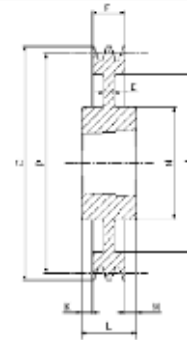

7

SPA/1

Cod. interno Internal code Innerer Code Code interne Código interno	Tipo Type Typ Type Tipo	Gole Grooves Rillen Gorges Canales	P	O	Forma Form Forme Forme Forma	Bussola Bush Buchse Moyeu Casquillo	Ø MAX	E	F	J	K	L	M	N
AT00631	SPA 63-01	1	63	68,5	1	1008	25	-	20	-	-	22	2	56
AT00671	SPA 67-01	1	67	72,5	1	1108	28	-	20	-	-	22	2	56
AT00711	SPA 71-01	1	71	76,5	1	1108	28	-	20	-	-	22	2	60
AT00751	SPA 75-01	1	75	80,5	1	1108	28	-	20	-	-	22	2	56
AT00801	SPA 80-01	1	80	85,5	1	1210	32	-	20	-	-	25	5	75
AT00851	SPA 85-01	1	85	90,5	1	1210	32	-	20	-	-	25	5	80
AT00901	SPA 90-01	1	90	95,5	1	1210	32	-	20	-	-	25	5	80
AT00951	SPA 95-01	1	95	100,5	1	1210	32	-	20	-	-	25	5	85
AT01001	SPA100-01	1	100	105,5	1	1610	42	-	20	-	-	25	5	85
AT01061	SPA106-01	1	106	111,5	1	1610	42	-	20	-	-	25	5	92
AT01121	SPA112-01	1	112	117,5	1	1610	42	-	20	-	-	25	5	92
AT01181	SPA118-01	1	118	123,5	1	1610	42	-	20	-	-	25	5	92
AT01251	SPA125-01	1	125	130,5	1	1610	42	-	20	-	-	25	5	92
AT01321	SPA132-01	1	132	137,5	1	1610	42	-	20	-	-	25	5	92
AT01401	SPA140-01	1	140	145,5	1	1610	42	-	20	-	-	25	5	92
AT01501	SPA150-01	1	150	155,5	1	1610	42	-	20	-	-	25	5	92
AT01601	SPA160-01	1	160	165,5	1	1610	42	-	20	-	-	25	5	92
AT01701	SPA170-01	1	170	175,5	1	1610	42	-	20	-	-	25	5	92
AT01801	SPA180-01	1	180	185,5	7	1610	42	6	20	145	-	25	5	92
AT01901	SPA190-01	1	190	195,5	7	1610	42	6	20	156	-	25	5	92
AT02001	SPA200-01	1	200	205,5	7	2012	50	6	20	165	-	32	12	108
AT02121	SPA212-01	1	212	217,5	7	2012	50	10	20	177	-	32	12	110
AT02241	SPA224-01	1	224	229,5	7	2012	50	10	20	189	-	32	12	112
AT02361	SPA236-01	1	236	241,5	7	2012	50	10	20	202	-	32	12	112
AT02501	SPA250-01	1	250	255,5	7	2012	50	10	20	215	6	32	6	112
AT02801	SPA280-01	1	280	285,5	7	2012	50	10	20	245	-	32	12	112
AT03001	SPA300-01	1	300	305,5	7	2012	50	12	20	265	-	32	12	112
AT03151	SPA315-01	1	315	320,5	7	2012	50	12	20	280	-	32	12	112
AT03551	SPA355-01	1	355	360,5	4	2012	50	-	20	320	-	32	12	112
AT04001	SPA400-01	1	400	405,5	4	2012	50	-	20	365	-	32	12	112
AT04501	SPA450-01	1	450	455,5	4	2012	50	-	20	415	-	32	12	112
AT05001	SPA500-01	1	500	505,5	4	2517	60	-	20	465	-	45	25	124
AT06301	SPA630-01	1	630	635,5	4	2517	60	-	20	595	-	45	25	124

Rabobank: 135956153 KvK Middelburg nr. 22065677 BTW: NL818617068B01
IBAN nr. NL04 RABO 0135 9561 53: SWIFT nr. RABO NL2U

Op al onze offertes, op alle opdrachten aan ons en op alle met ons gesloten overeenkomsten zijn toepasselijk de METAALUNIEVOORWAARDEN, gedeponeerd ter griffie van de Rechtbank te Rotterdam, zoals deze luiden volgens de laatstelijk aldaar neergelegde tekst. De leveringsvoorwaarden worden u op verzoek toegezonden.