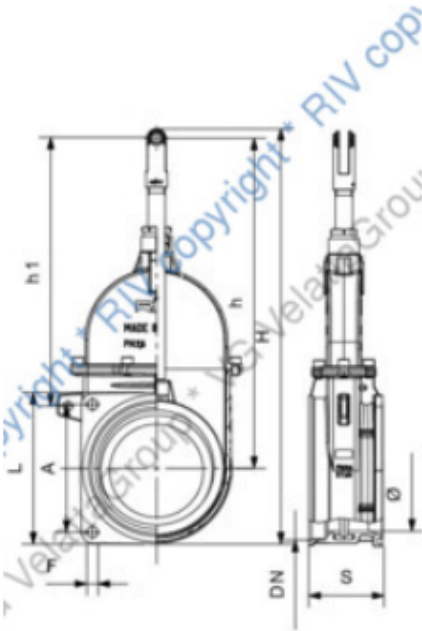

Tech drawings and tables ▼

zoom

DN	Code	Ø	H	h	S	L	F	A	h1	PN	KG	P/box
4"	050040000016	91	385	290	79	180	13	150	235	3bar - 45psi	4,813	1
5"	050040000018	120	450	350	87	180	13	150	295	3bar - 45psi	6,531	1
6"	050040000019	143	490	390	88	180	13	150	320	2,5bar - 37psi	7,530	1