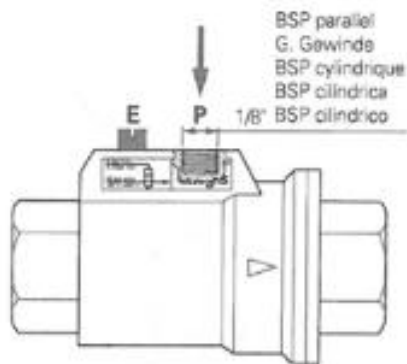

PNEUMATIC

4202 SERIE

ELECTRO-PNEUMATIC

lid
koninklijke
metaalunie

Rabobank: 135956153 KvK Middelburg nr. 65684001 BTW: NL856213317B01
IBAN nr. NL04 RABO 0135 9561 53: SWIFT nr. RABO NL2U
Op al onze offertes, op alle opdrachten aan ons en op alle met ons gesloten overeenkomsten
zijn toepasselijk de METAALUNIEVOORWAARDEN, gedeponereerd ter griffie van de
Rechtbank te Rotterdam, zoals deze luiden volgens de laatstelijk aldaar neergelegde tekst.
De leveringsvoorwaarden worden u op verzoek toegezonden.