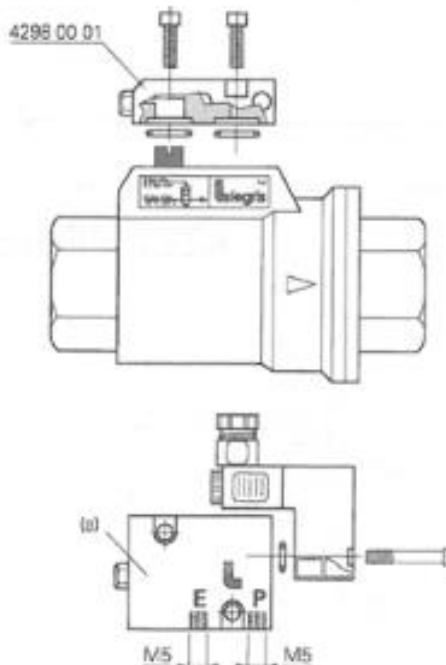

PNEUMATIC

4202 SERIE

ELECTRO-PNEUMATIC

lid
koninklijke
metaalunie

Rabobank: 135956153 KvK Middelburg nr. 65684001 BTW: NL856213317B01
IBAN nr. NL04 RABO 0135 9561 53: SWIFT nr. RABO NL2U
Op al onze offertes, op alle opdrachten aan ons en op alle met ons gesloten overeenkomsten
zijn toepasselijk de METAALUNIEVOORWAARDEN, gedeponereerd ter griffie van de
Rechtbank te Rotterdam, zoals deze luiden volgens de laatstelijk aldaar neergelegde tekst.
De leveringsvoorwaarden worden u op verzoek toegezonden.