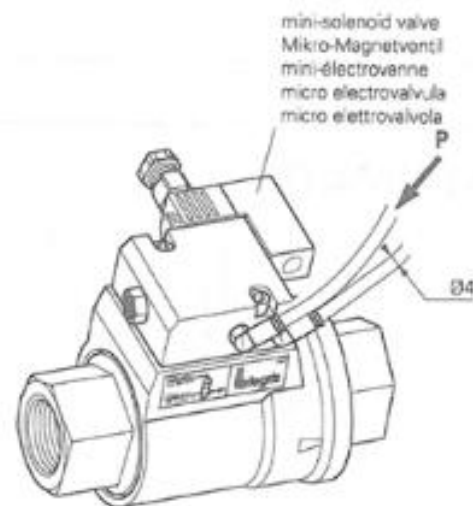

PNEUMATIC

4202 SERIE

ELECTRO-PNEUMATIC

lid
koninklijke
metaalunie

Rabobank: 135956153 KvK Middelburg nr. 65684001 BTW: NL856213317B01
IBAN nr. NL04 RABO 0135 9561 53: SWIFT nr. RABO NL2U
Op al onze offertes, op alle opdrachten aan ons en op alle met ons gesloten overeenkomsten
zijn toepasselijk de METAALUNIEVOORWAARDEN, gedeponereerd ter griffie van de
Rechtbank te Rotterdam, zoals deze luiden volgens de laatstelijk aldaar neergelegde tekst.
De leveringsvoorwaarden worden u op verzoek toegezonden.