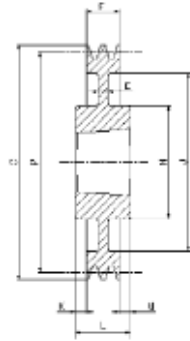

7

SPB/4

Cod. interno Internal code Innerer Code Code interne Codigo interno	Tipo Type Typ Type Tipo	Gole Grooves Rillen Gorges Canales	P	O	Forma Form Forme Forme Forma	Bussola Bush Buchse Moyeu Casquillo	Ø MAX	E	F	J	K	L	M	N
BT01124	SPB112-04	4	112	119	8	1610	42	-	82	72	57,0	25	-	-
BT01254	SPB125-04	4	125	132	3	2012	50	-	82	82	25,0	32	25,0	-
BT01324	SPB132-04	4	132	139	3	2012	50	-	82	89	25,0	32	25,0	-
BT01404	SPB140-04	4	140	147	3	2517	60	-	82	100	18,5	45	18,5	-
BT01504	SPB150-04	4	150	157	3	2517	60	-	82	107	18,5	45	18,5	-
BT01604	SPB160-04	4	160	167	3	2517	60	-	82	117	18,5	45	18,5	-
BT01704	SPB170-04	4	170	177	3	2517	60	-	82	127	18,5	45	18,5	-
BT01804	SPB180-04	4	180	187	3	2517	60	-	82	137	18,5	45	18,5	-
BT01904	SPB190-04	4	190	197	3	2517	60	-	82	147	18,5	45	18,5	-
BT02004	SPB200-04	4	200	207	3	3020	75	-	82	157	15,5	51	15,5	-
BT02124	SPB212-04	4	212	219	3	3020	75	-	82	169	15,5	51	15,5	-
BT02244	SPB224-04	4	224	231	3	3020	75	-	82	181	15,5	51	15,5	-
BT02364	SPB236-04	4	236	243	3	3020	75	-	82	193	15,5	51	15,5	-
BT02504	SPB250-04	4	250	257	6	3020	75	25	82	207	15,5	51	15,5	144
BT02804	SPB280-04	4	280	287	6	3020	75	25	82	237	15,5	51	15,5	144
BT03004	SPB300-04	4	300	307	7	3535	90	25	82	257	-	89	7,0	175
BT03154	SPB315-04	4	315	322	7	3535	90	25	82	272	3,5	89	3,5	175
BT03354	SPB335-04	4	335	342	7	3535	90	25	82	292	3,5	89	3,5	175
BT03554	SPB355-04	4	355	362	7	3535	90	25	82	312	3,5	89	3,5	175
BT04004	SPB400-04	4	400	407	4	3535	90	-	82	357	3,5	89	3,5	175
BT04504	SPB450-04	4	450	457	4	3535	90	-	82	407	-	89	7,0	175
BT05004	SPB500-04	4	500	507	4	3535	90	-	82	457	-	89	7,0	175
BT05604	SPB560-04	4	560	567	4	3535	90	-	82	517	-	89	7,0	175
BT06304	SPB630-04	4	630	637	4	3535	90	-	82	587	-	89	7,0	175
BT07104	SPB710-04	4	710	717	4	3535	90	-	82	664	3,5	89	3,5	175
BT08004	SPB800-04	4	800	807	4	4040	100	-	82	754	10,0	102	10,0	210
BT09004	SPB900-04	4	900	907	4	4040	100	-	82	854	10,0	102	10,0	210
BT10004	SPB1000-04	4	1000	1007	4	4040	100	-	82	954	10,0	102	16,0	210
BT12504	SPB1250-04	4	1250	1257	4	4545	110	-	82	1204	16,0	114	16,0	210

Rabobank: 135956153 KvK Middelburg nr. 22065677 BTW: NL818617068B01
IBAN nr. NL04 RABO 0135 9561 53: SWIFT nr. RABO NL2U

Op al onze offertes, op alle opdrachten aan ons en op alle met ons gesloten overeenkomsten zijn toepasselijk de METAALUNIEVOORWAARDEN, gedeponeerd ter griffie van de Rechtbank te Rotterdam, zoals deze luiden volgens de laatstelijk aldaar neergelegde tekst. De leveringsvoorwaarden worden u op verzoek toegezonden.